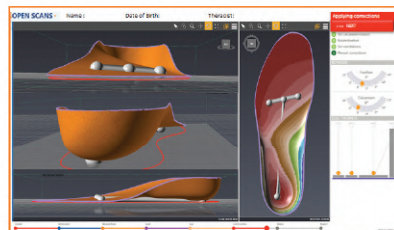

Je eerste stap: ga naar je podoloog

De functionele inlegzolen van BORGinsole krijg je alleen bij erkende podologen. De professionele voetspecialisten gebruiken hun ervaring om je voeten uitgebreid te analyseren en je bewegingspatroon in kaart te brengen. Vanuit een 3D-scan ontwerpt je podoloog je eigen paar unieke inlegzolen. Zo helpt hij je om succesvol en gelukkig door het leven te stappen.

Leg meteen je bezoek vast

Maak snel een afspraak met je podoloog. Want hij of zij:

1. 1 neemt tijd om naar je verhaal te luisteren;
2. 2 geeft je persoonlijk advies over schoenen en inlegzolen;
3. 3 raadt je alleen inlegzolen aan als die je echt helpen;
4. 4 ontrafelt via films en analyses je volledige stap- en looppatroon;
5. 5 ontwerpt aan de hand van een 3D-scan perfecte zolen voor je beide voeten;
6. 6 begeleidt je tijdens het hele proces;
7. 7 helpt je om je intelligente inlegzolen op de beste manier te gebruiken.